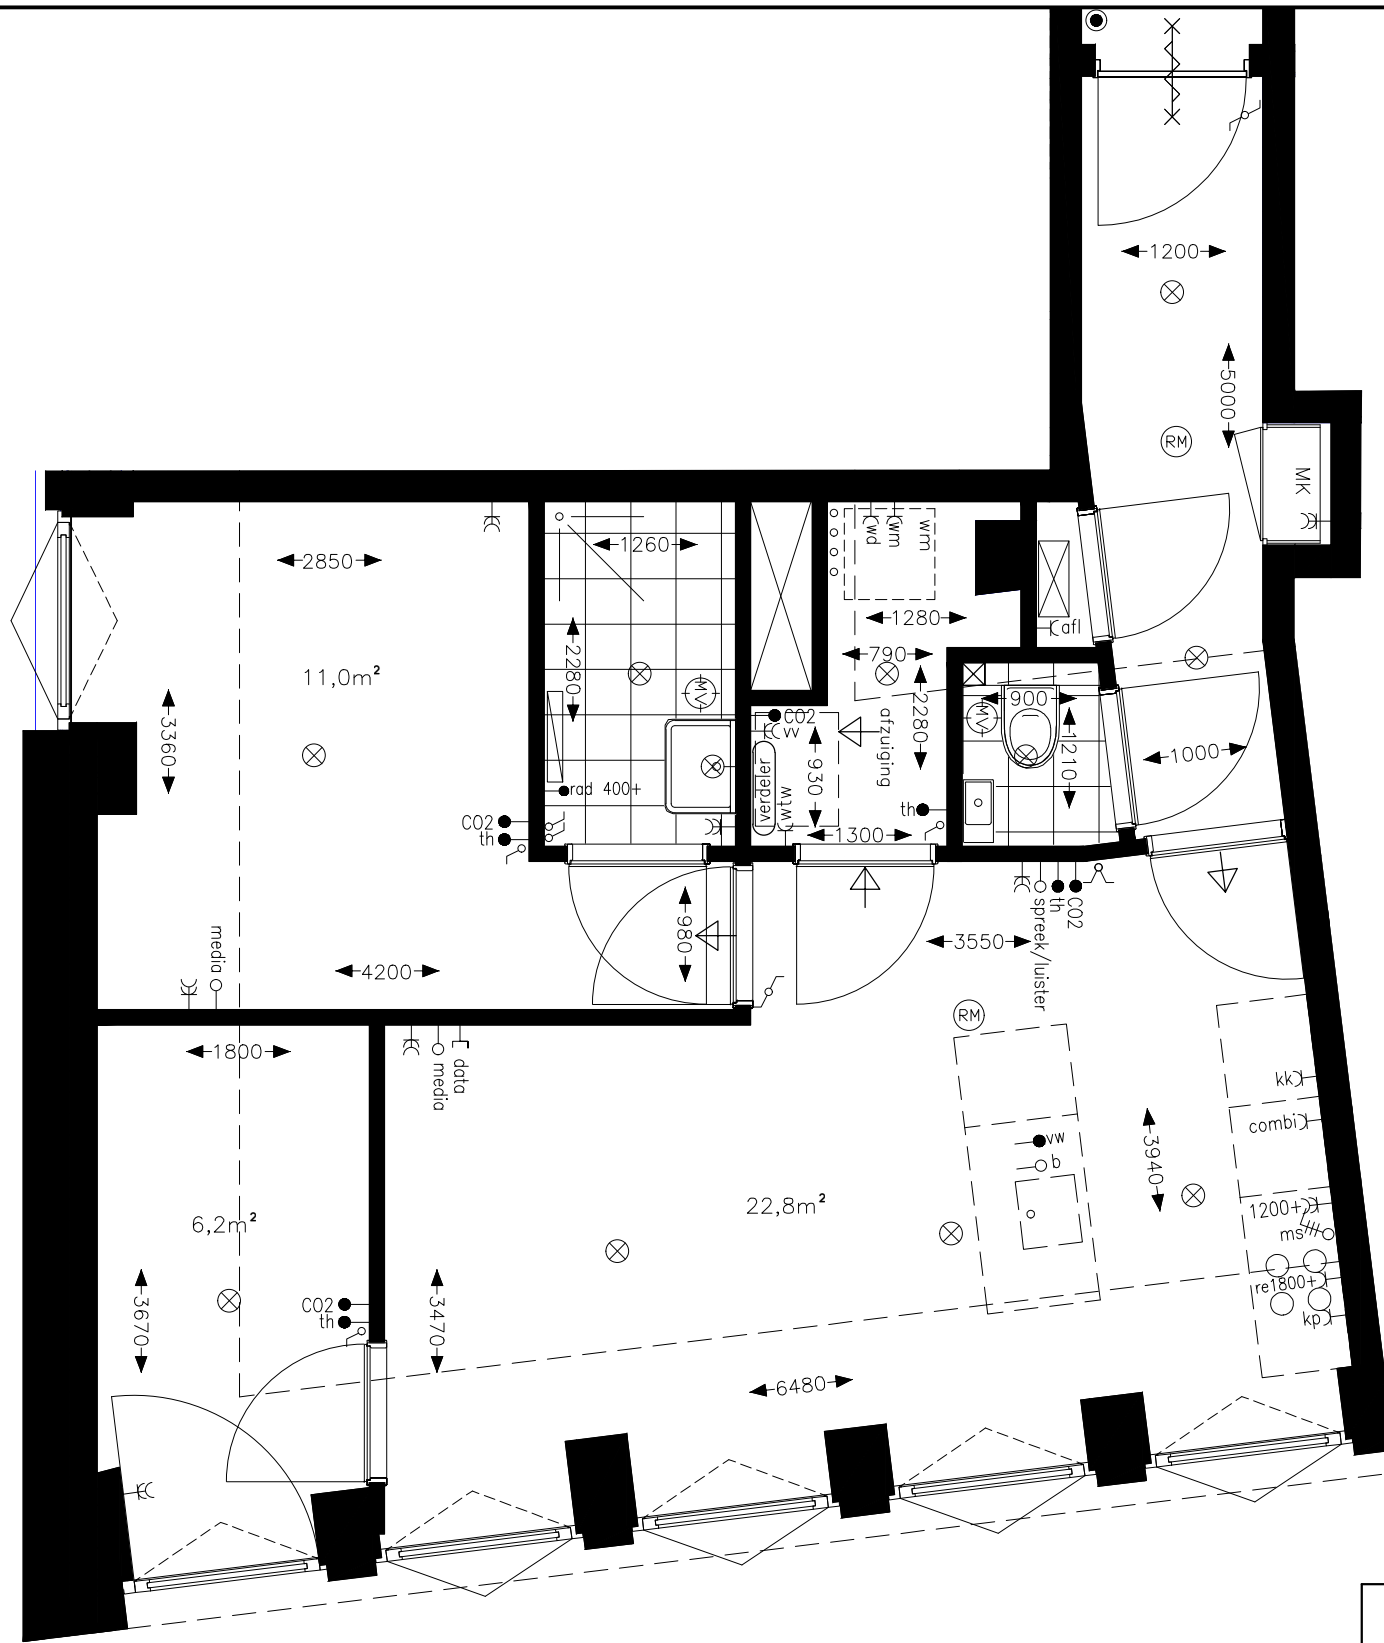

The West Blake

WESTBLAAK 24-32 | ROTTERDAM

OOSTGEVEL

The West Blake

WESTBLAAK 24-32 | ROTTERDAM

ZUIDGEVEL

The West Blake

WESTBLAAK 24-32 | ROTTERDAM

WESTGEVEL

The West Blake

WESTBLAAK 24-32 | ROTTERDAM

Type E

Downtown

Appartement 1.07 Verdieping 1
Appartement 2.07 Verdieping 2
Appartement 3.07 Verdieping 3

Datum: 29-05-2024
Schaal 1:50

The West Blake