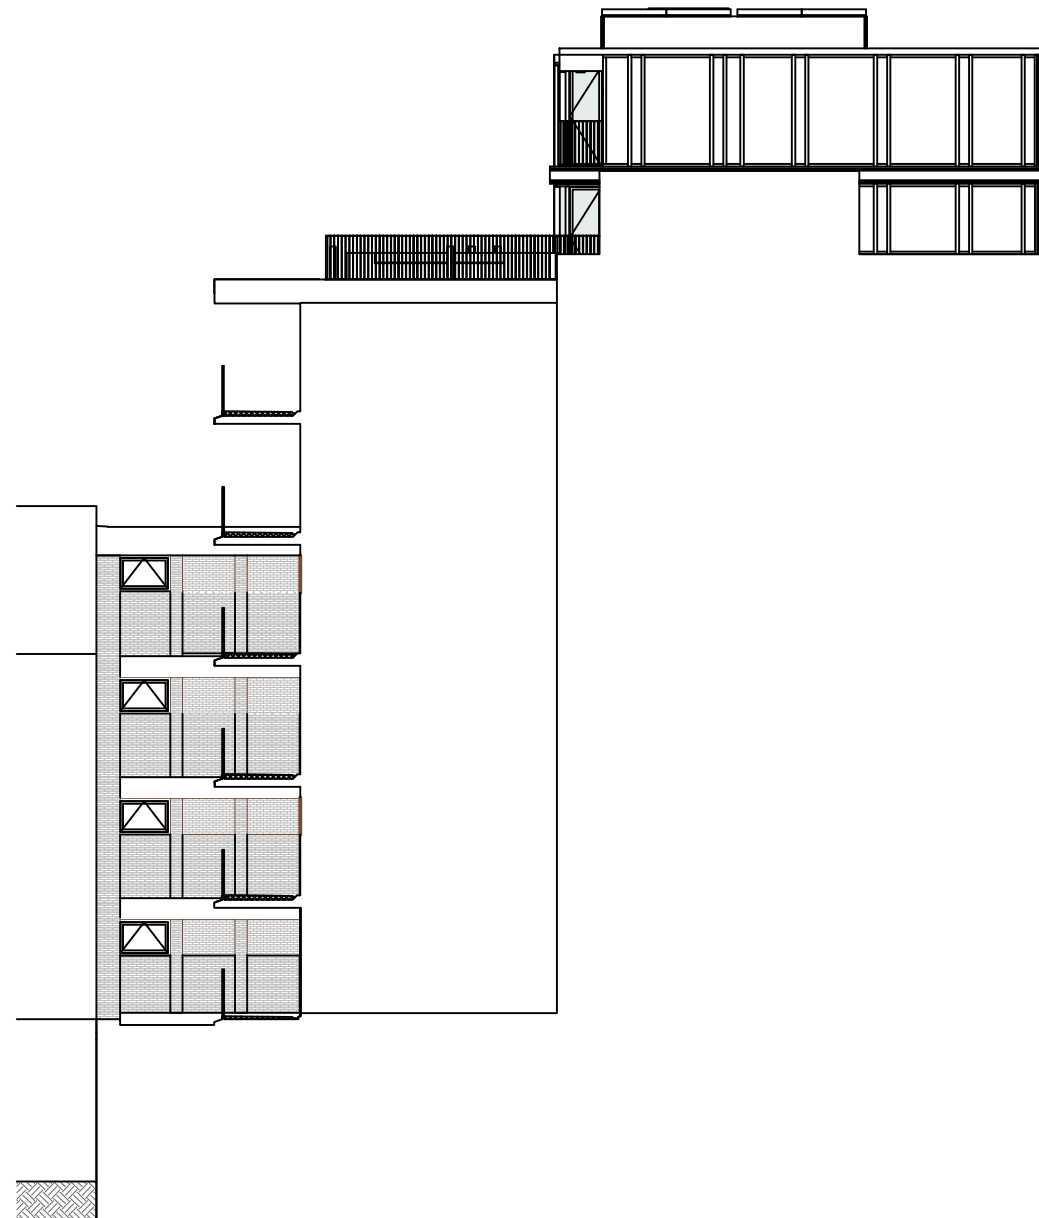

overzicht
4e verdieping

The West Blake

WESTBLAAK 24-32 | ROTTERDAM

overzicht
5e verdieping

The West Blake

WESTBLAAK 24-32 | ROTTERDAM

overzicht
6e verdieping

The West Blake

WESTBLAAK 24-32 | ROTTERDAM

overzicht
7e verdieping

The West Blake

WESTBLAAK 24-32 | ROTTERDAM

overzicht
8e verdieping

The West Blake

WESTBLAAK 24-32 | ROTTERDAM

NOORDGEVEL

The West Blake

WESTBLAAK 24-32 | ROTTERDAM

OOSTGEVEL

The West Blake

WESTBLAAK 24-32 | ROTTERDAM

ZUIDGEVEL

The West Blake

WESTBLAAK 24-32 | ROTTERDAM

WESTGEVEL

The West Blake

WESTBLAAK 24-32 | ROTTERDAM

Type E

Downtown

Appartement 1.07 Verdieping 1
Appartement 2.07 Verdieping 2
Appartement 3.07 Verdieping 3

Datum: 29-05-2024
Schaal 1:50

The West Blake