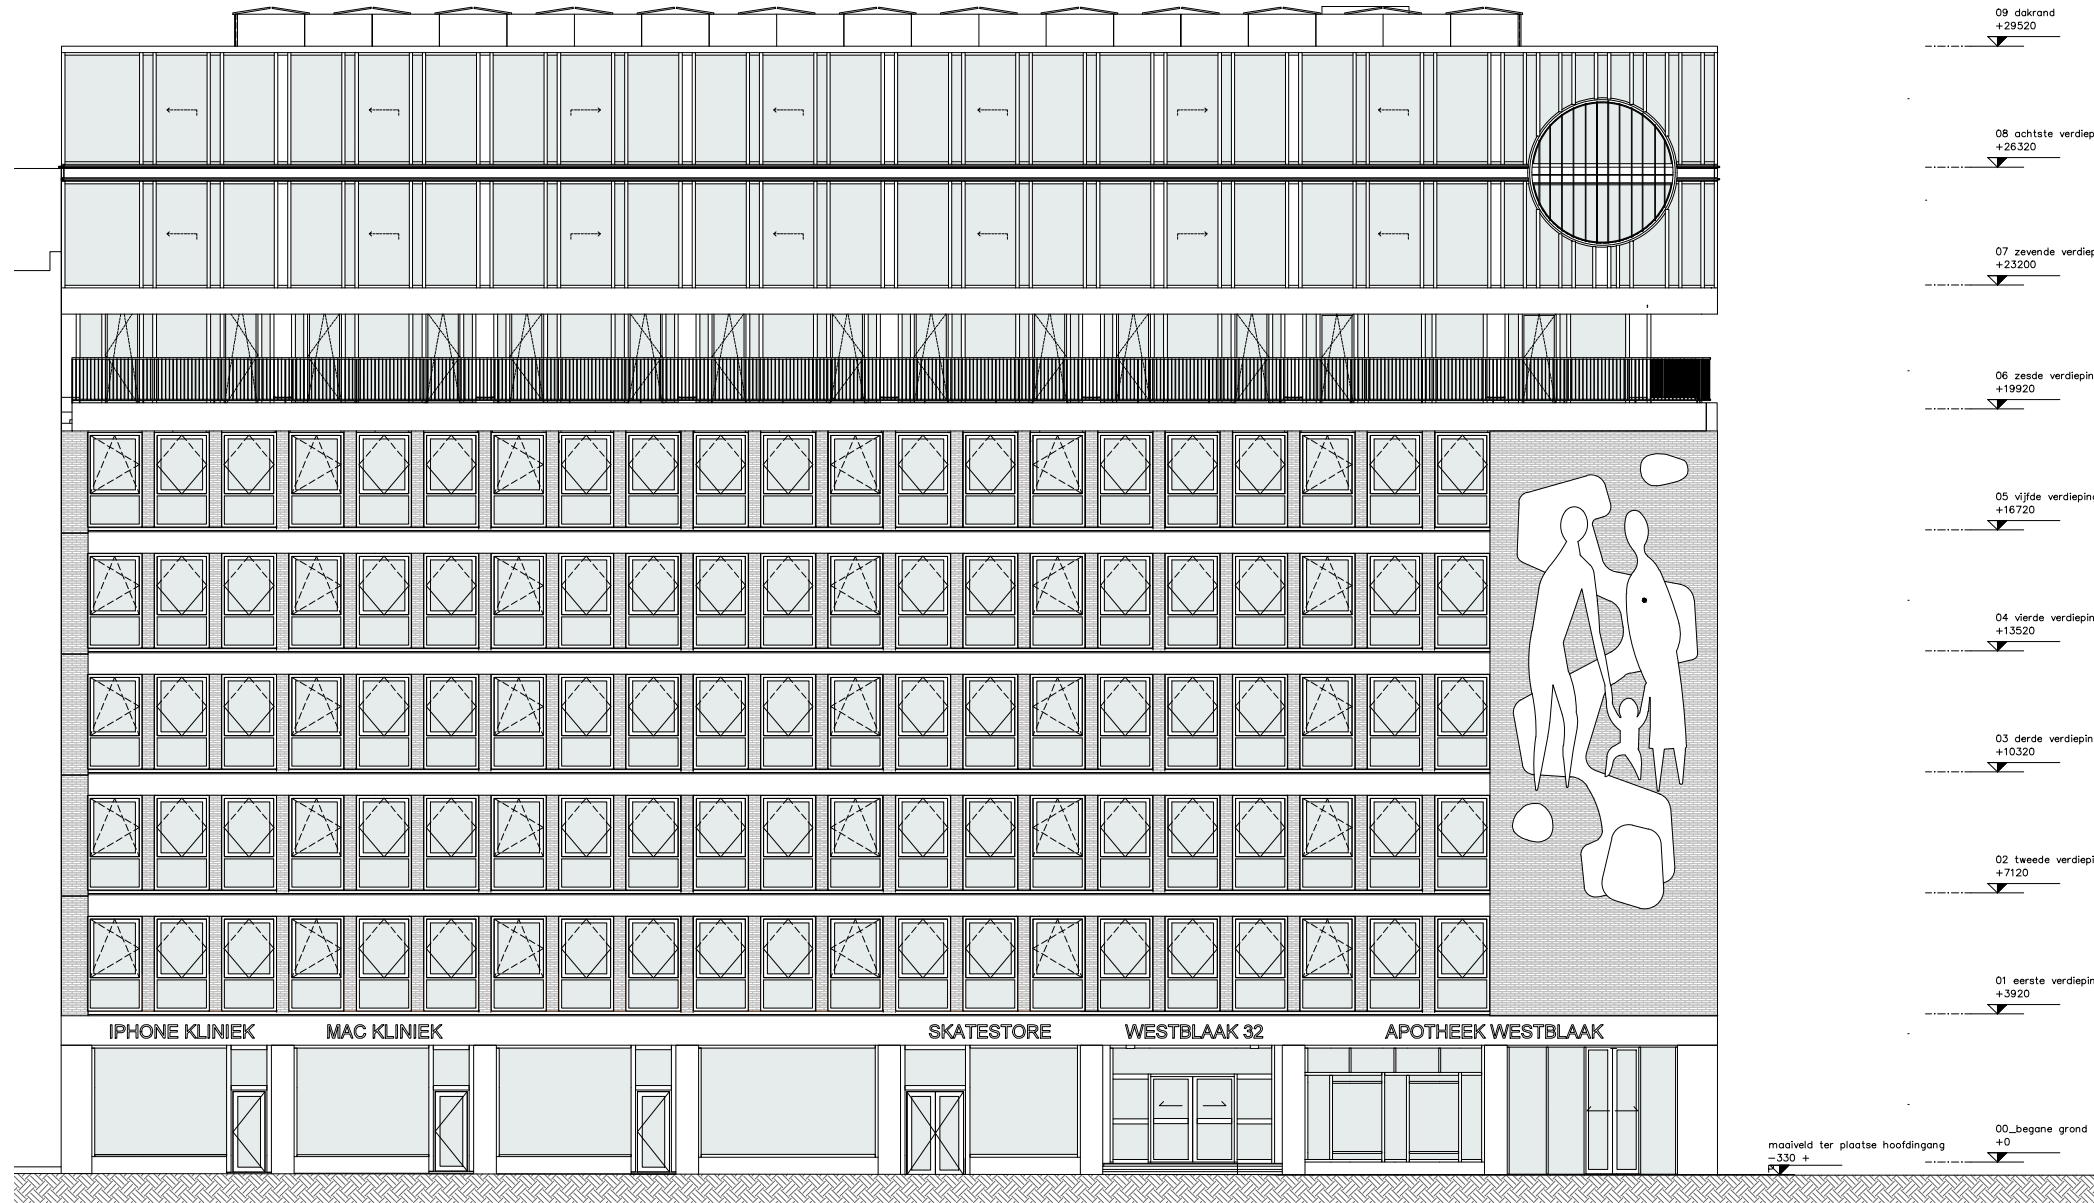

The West Blake

WESTBLAAK 24-32 | ROTTERDAM

NOORDGEVEL