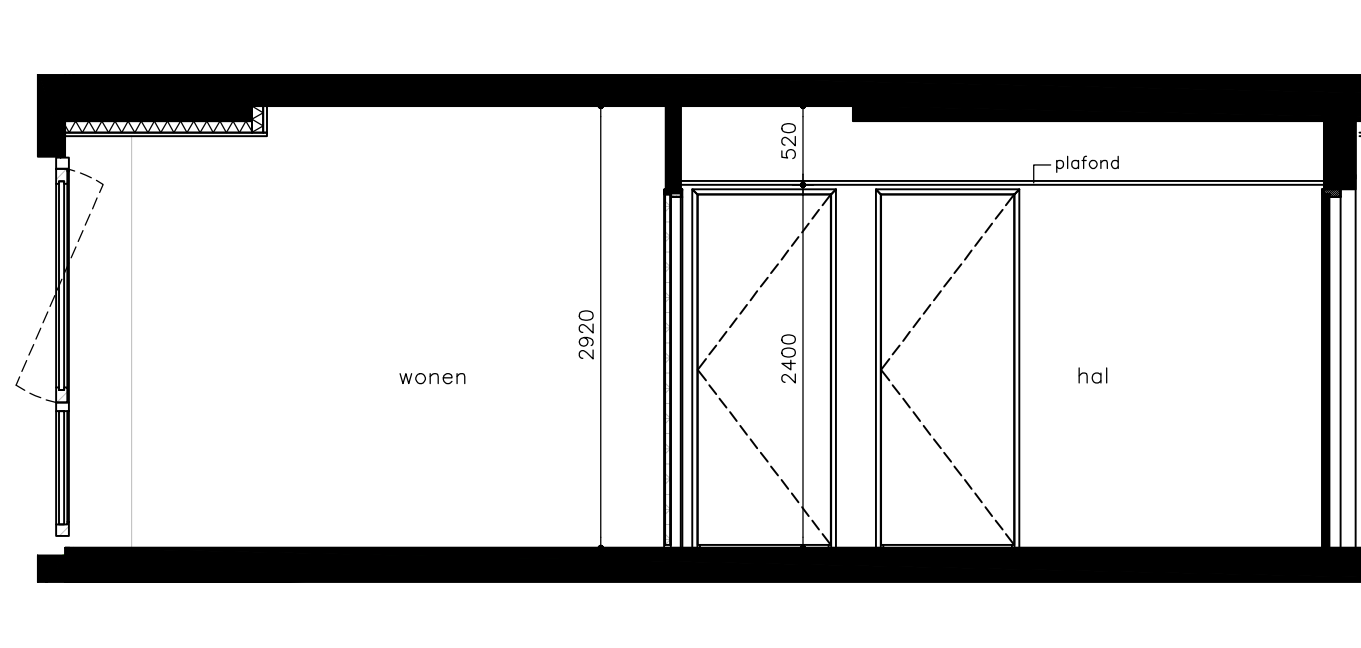

WESTBLAAK 24-32 | ROTTERDAM

Type E

Midtown

Appartement 4.07 Verdieping 4
Appartement 5.07 Verdieping 5

Datum: 29-05-2024
Schaal 1:50

The West Blake

WESTBLAAK 24-32 | ROTTERDAM

Doorsnede