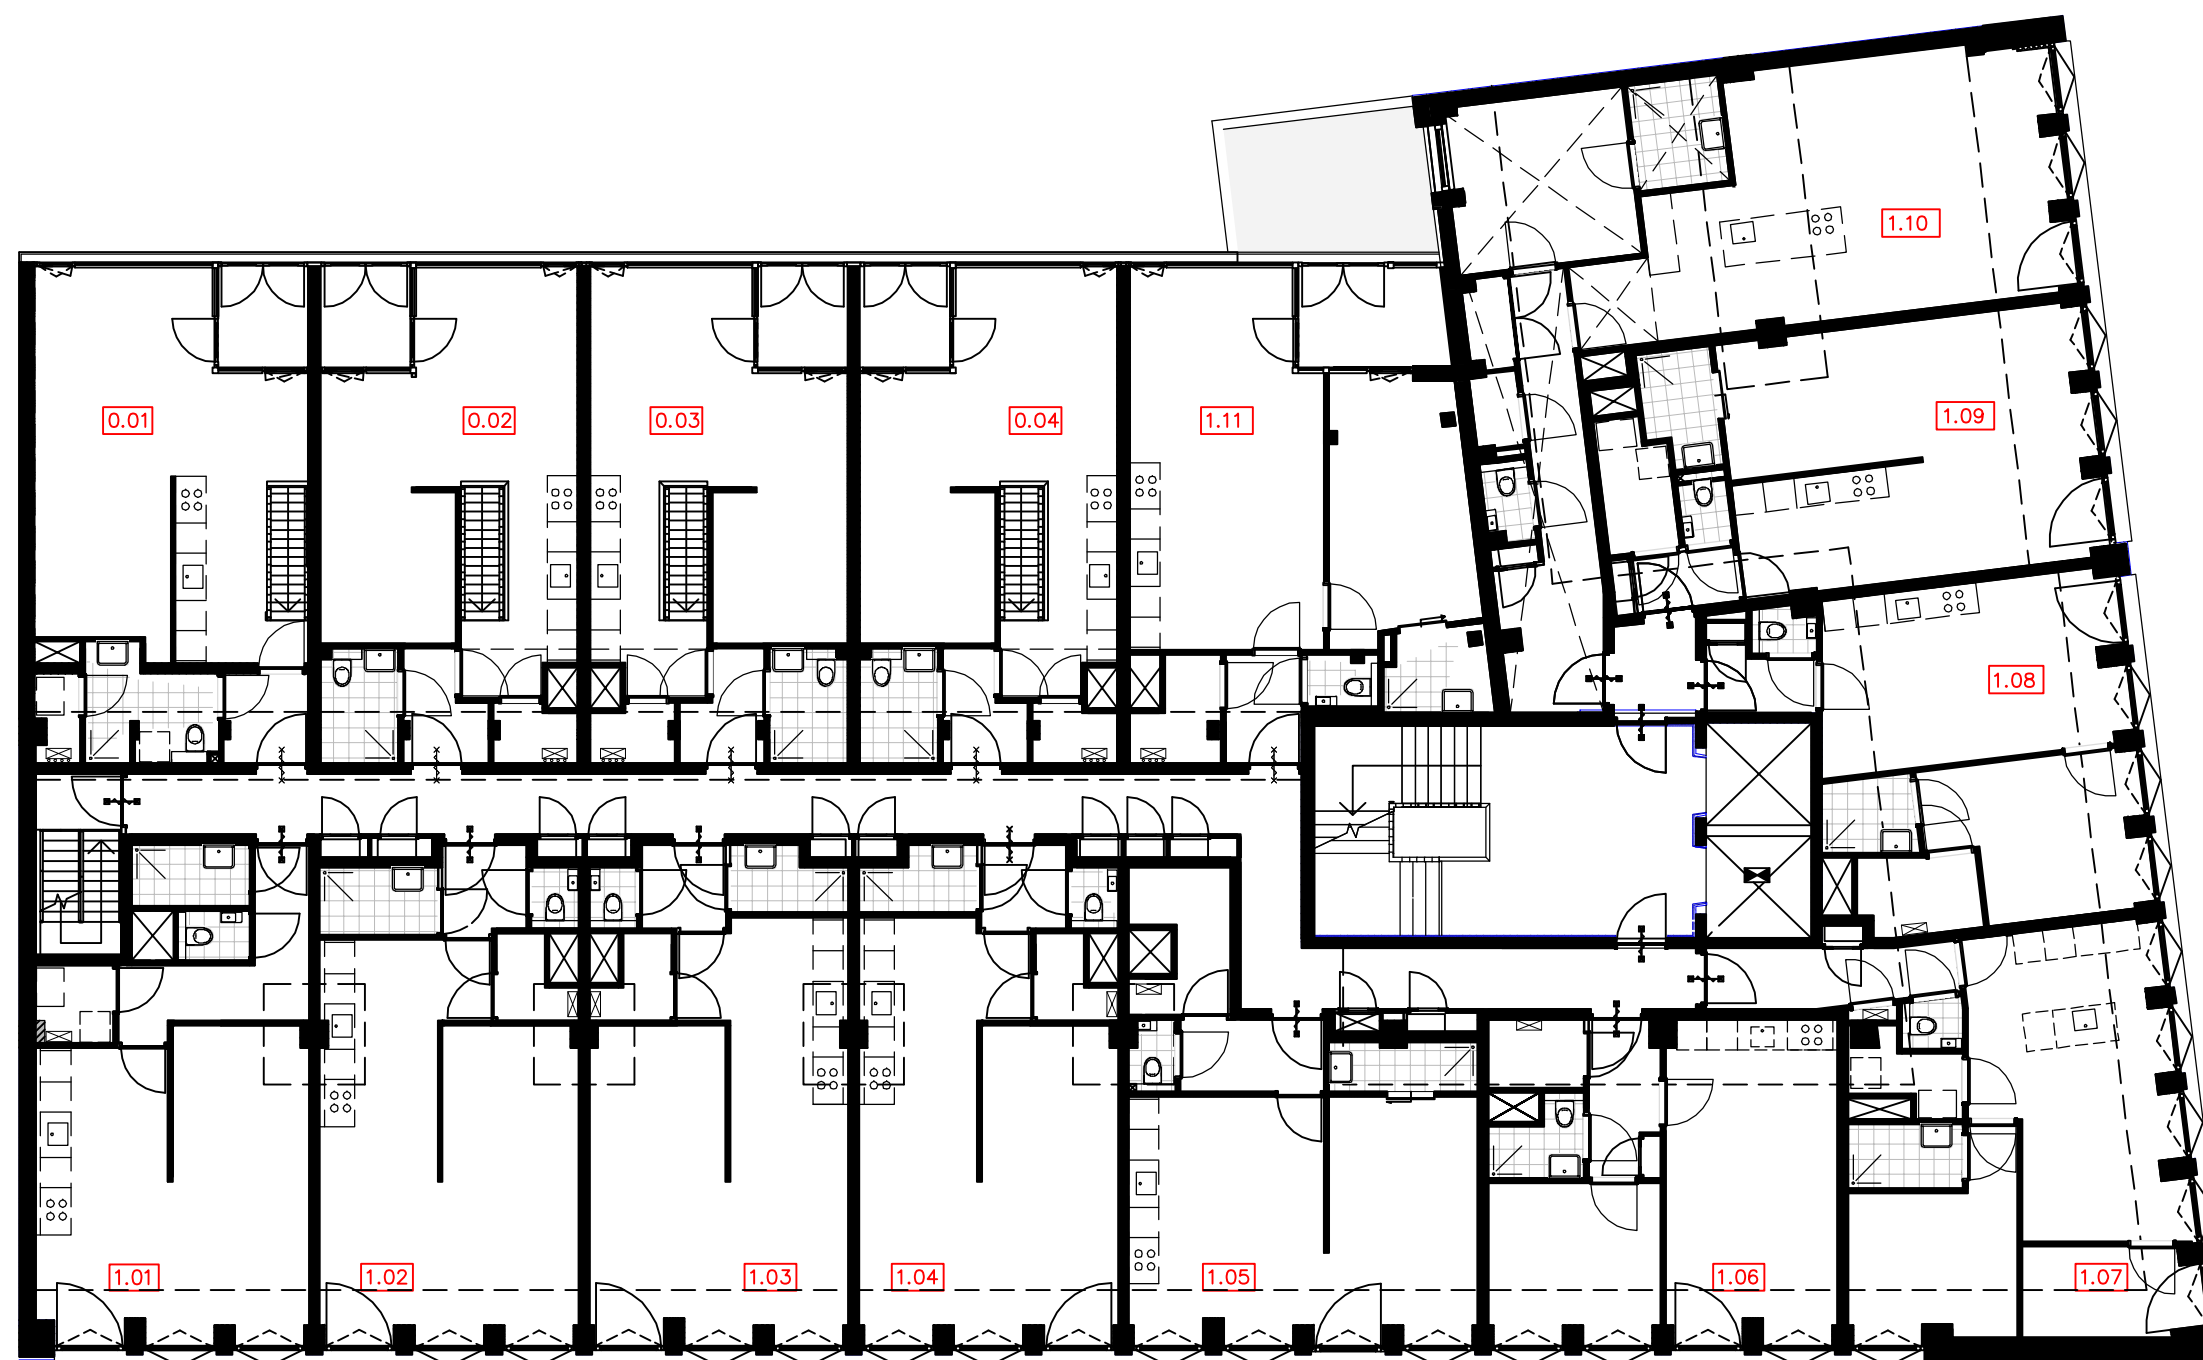

WESTBLAAK 24-32 | ROTTERDAM

Kelderverdieping

The West Blake

WESTBLAAK 24-32 | ROTTERDAM

overzicht
begane grond

The West Blake

WESTBLAAK 24-32 | ROTTERDAM

overzicht
1e verdieping

The West Blake

WESTBLAAK 24-32 | ROTTERDAM

overzicht
2e verdieping

The West Blake

WESTBLAAK 24-32 | ROTTERDAM

overzicht
3e verdieping

The West Blake

WESTBLAAK 24-32 | ROTTERDAM