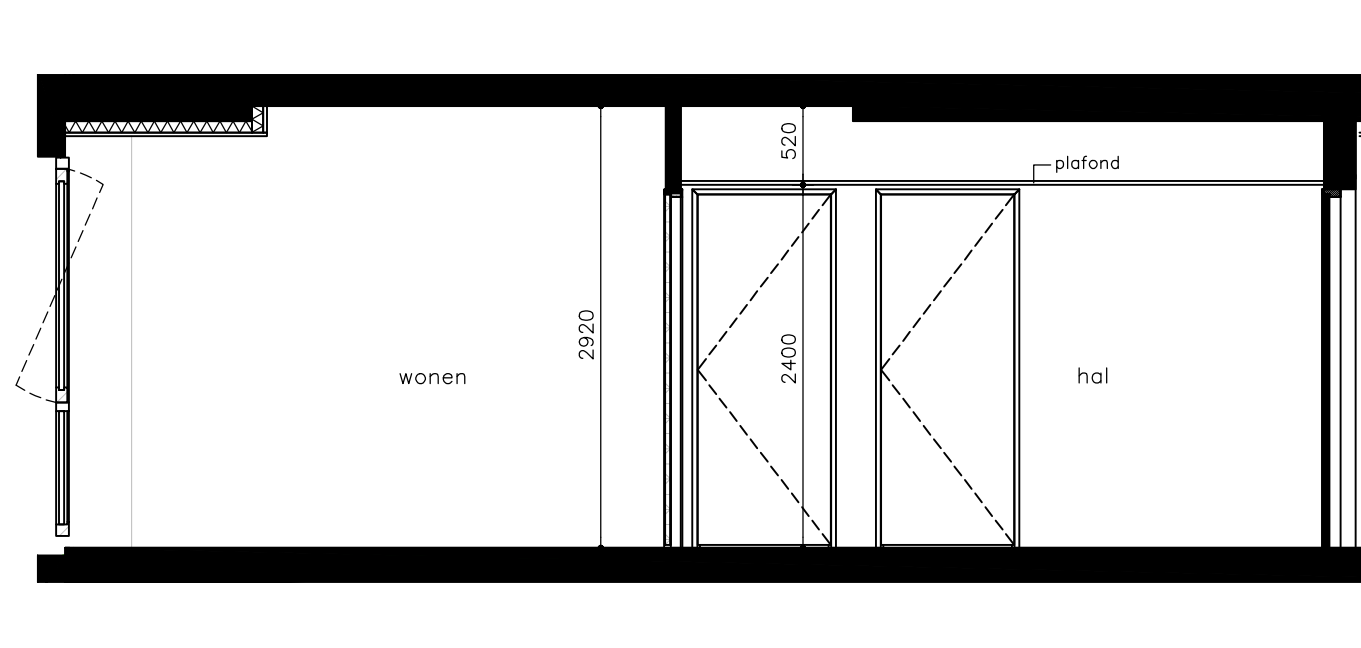

The West Blake

WESTBLAAK 24-32 | ROTTERDAM

Doorsnede

Type E

Downtown

Doorsnede appartement

4.07

5.07

Schaal 1:50