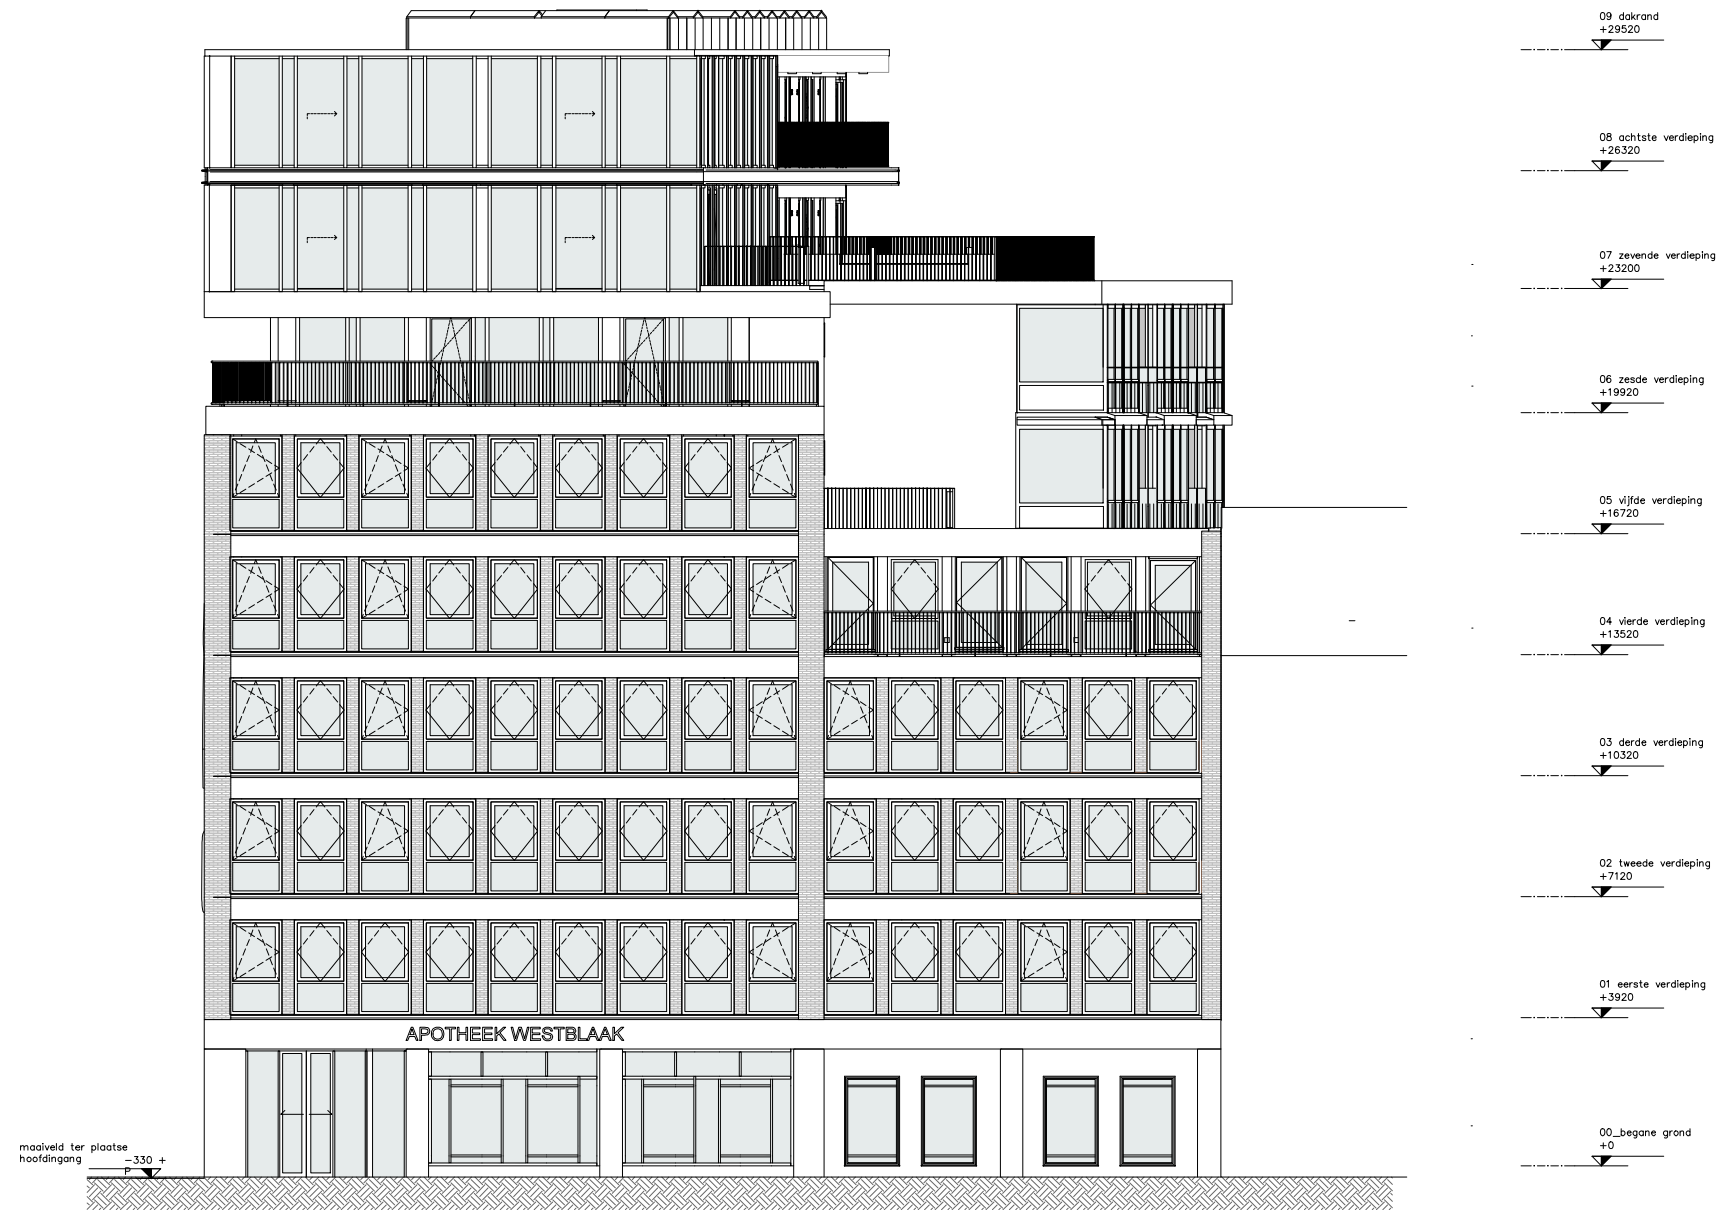

The West Blake

WESTBLAAK 24-32 | ROTTERDAM

OOSTGEVEL

The West Blake

WESTBLAAK 24-32 | ROTTERDAM

ZUIDGEVEL

The West Blake

WESTBLAAK 24-32 | ROTTERDAM

WESTGEVEL

The West Blake

WESTBLAAK 24-32 | ROTTERDAM

Type E

Downtown

Appartement 1.07 Verdieping 1
Appartement 2.07 Verdieping 2
Appartement 3.07 Verdieping 3

Datum: 29-05-2024
Schaal 1:50

The West Blake