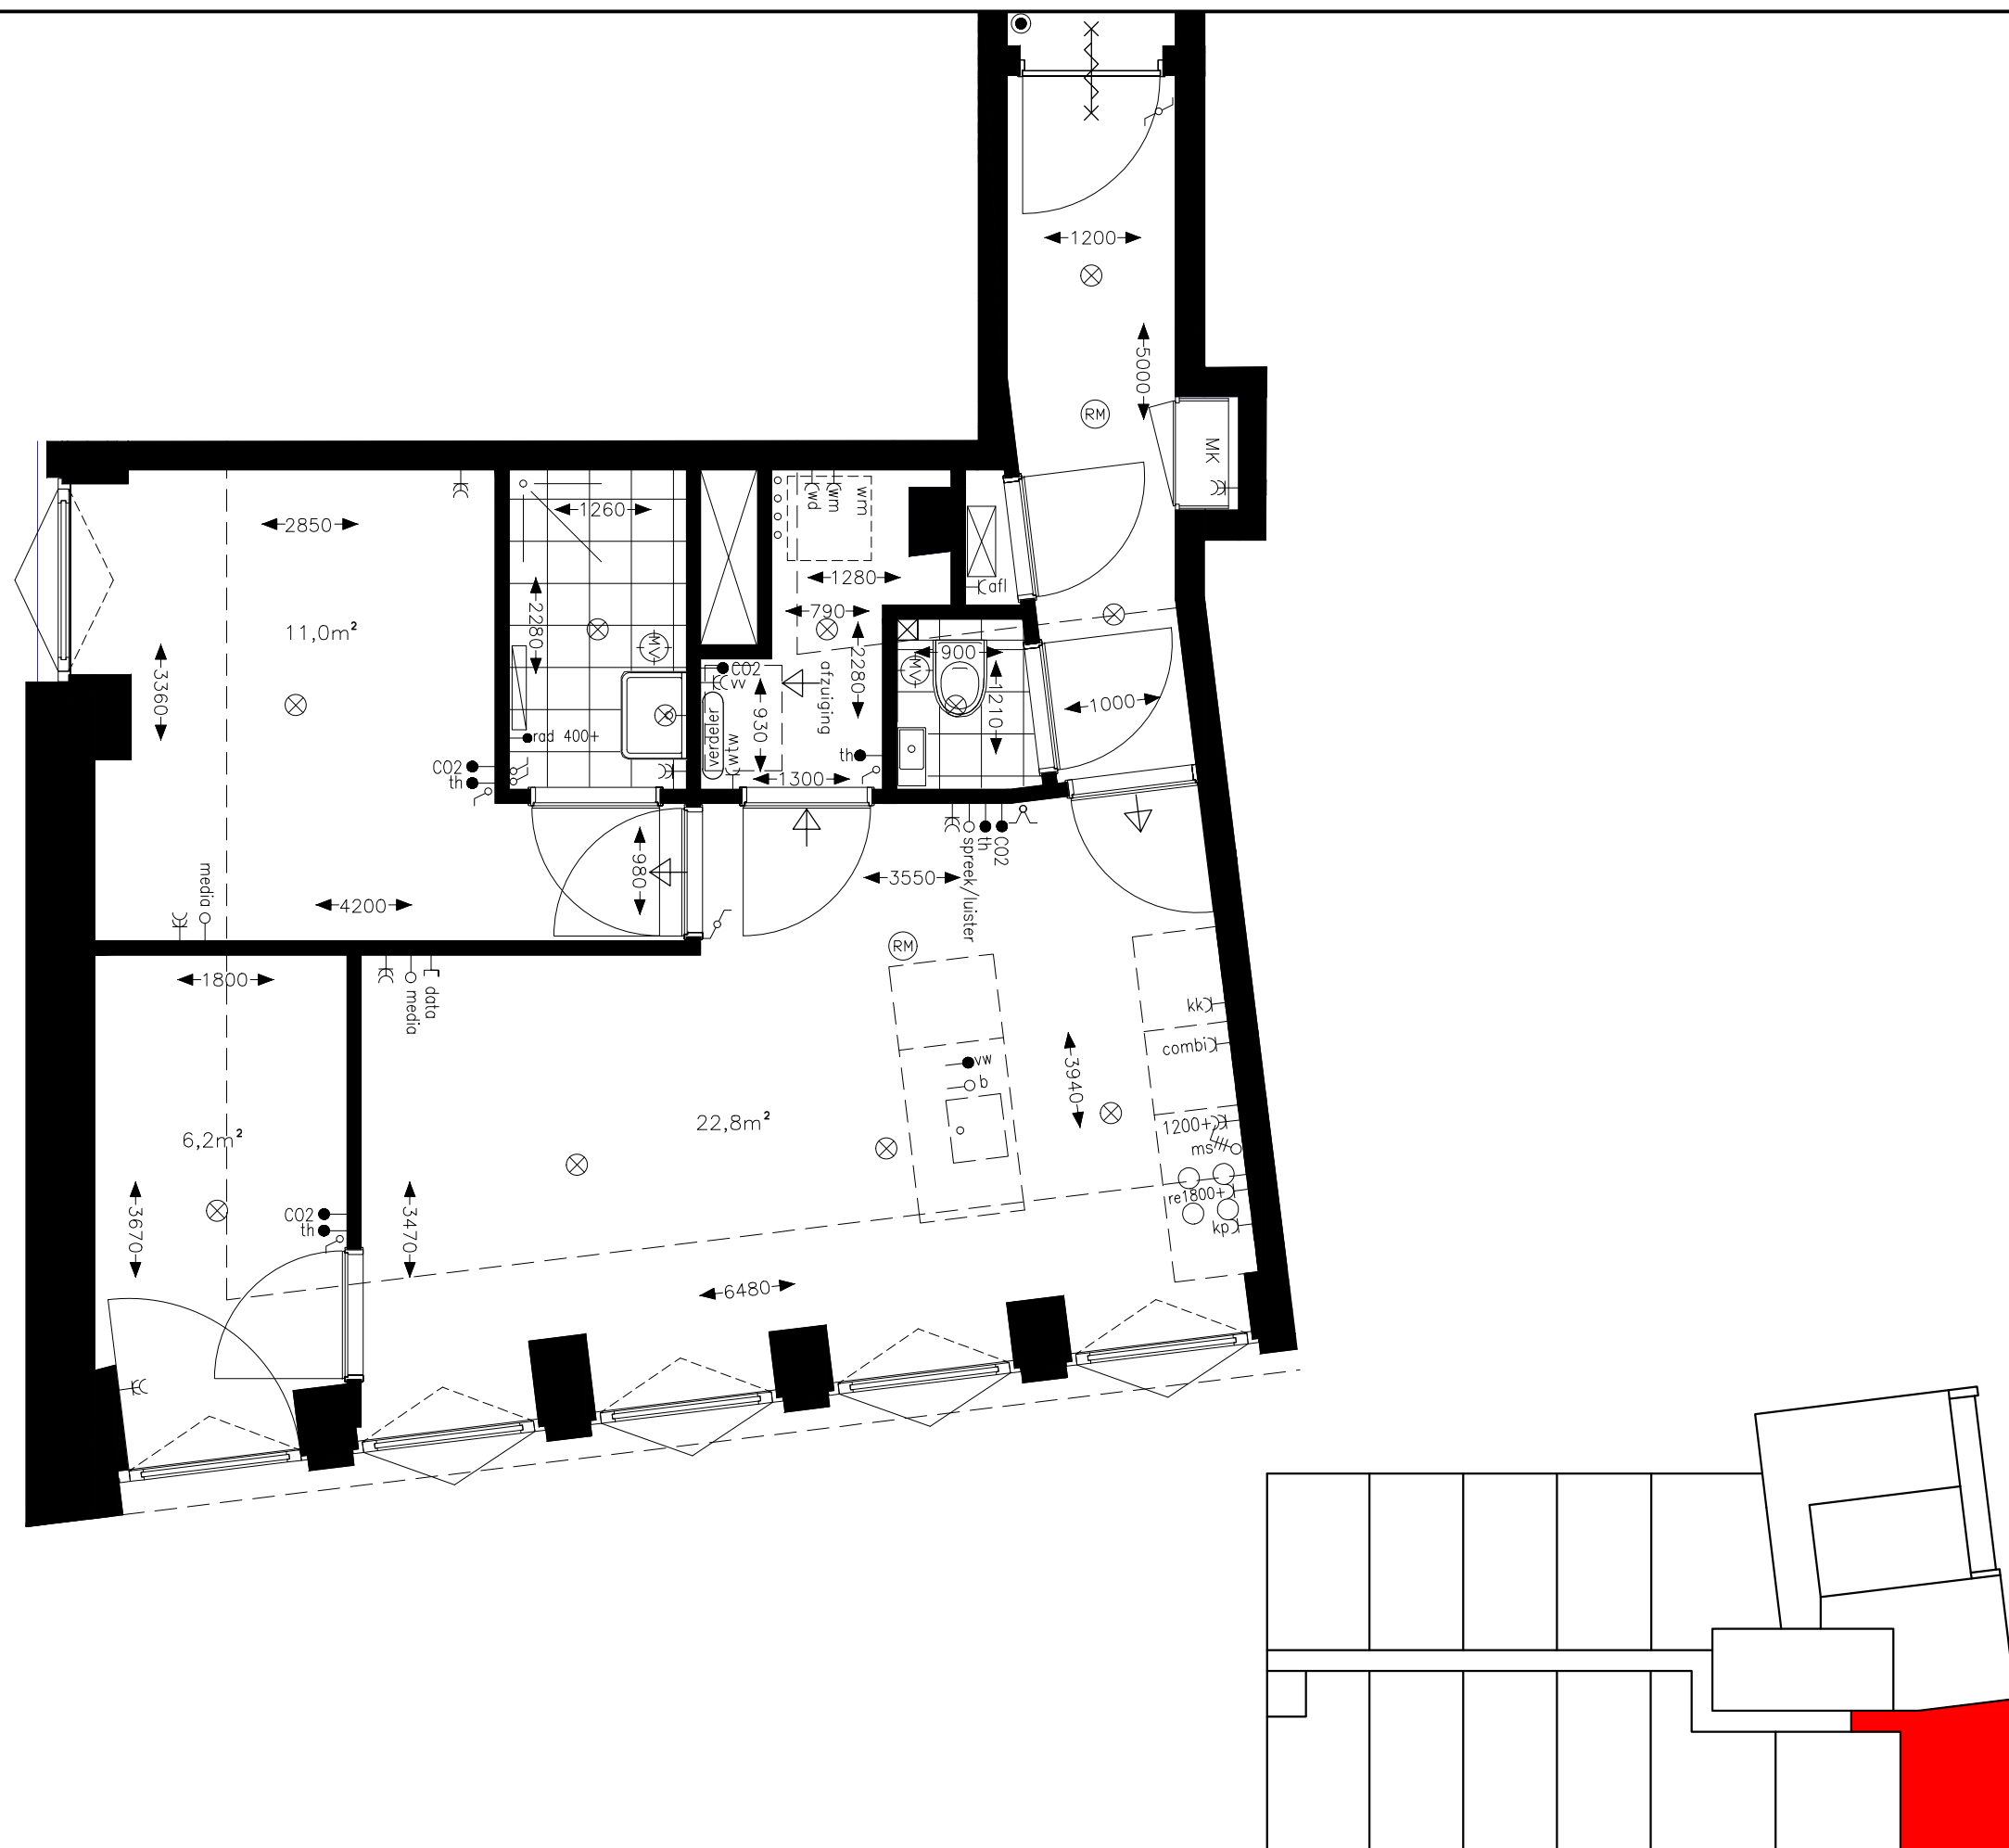

WESTGEVEL

The West Blake

WESTBLAAK 24-32 | ROTTERDAM

Type E

Downtown

Appartement 1.07 Verdieping 1
Appartement 2.07 Verdieping 2
Appartement 3.07 Verdieping 3

Datum: 29-05-2024
Schaal 1:50

The West Blake

WESTBLAAK 24-32 | ROTTERDAM

Type E

Midtown

Appartement 4.07 Verdieping 4
Appartement 5.07 Verdieping 5

Datum: 29-05-2024
Schaal 1:50

The West Blake

WESTBLAAK 24-32 | ROTTERDAM

Doorsnede