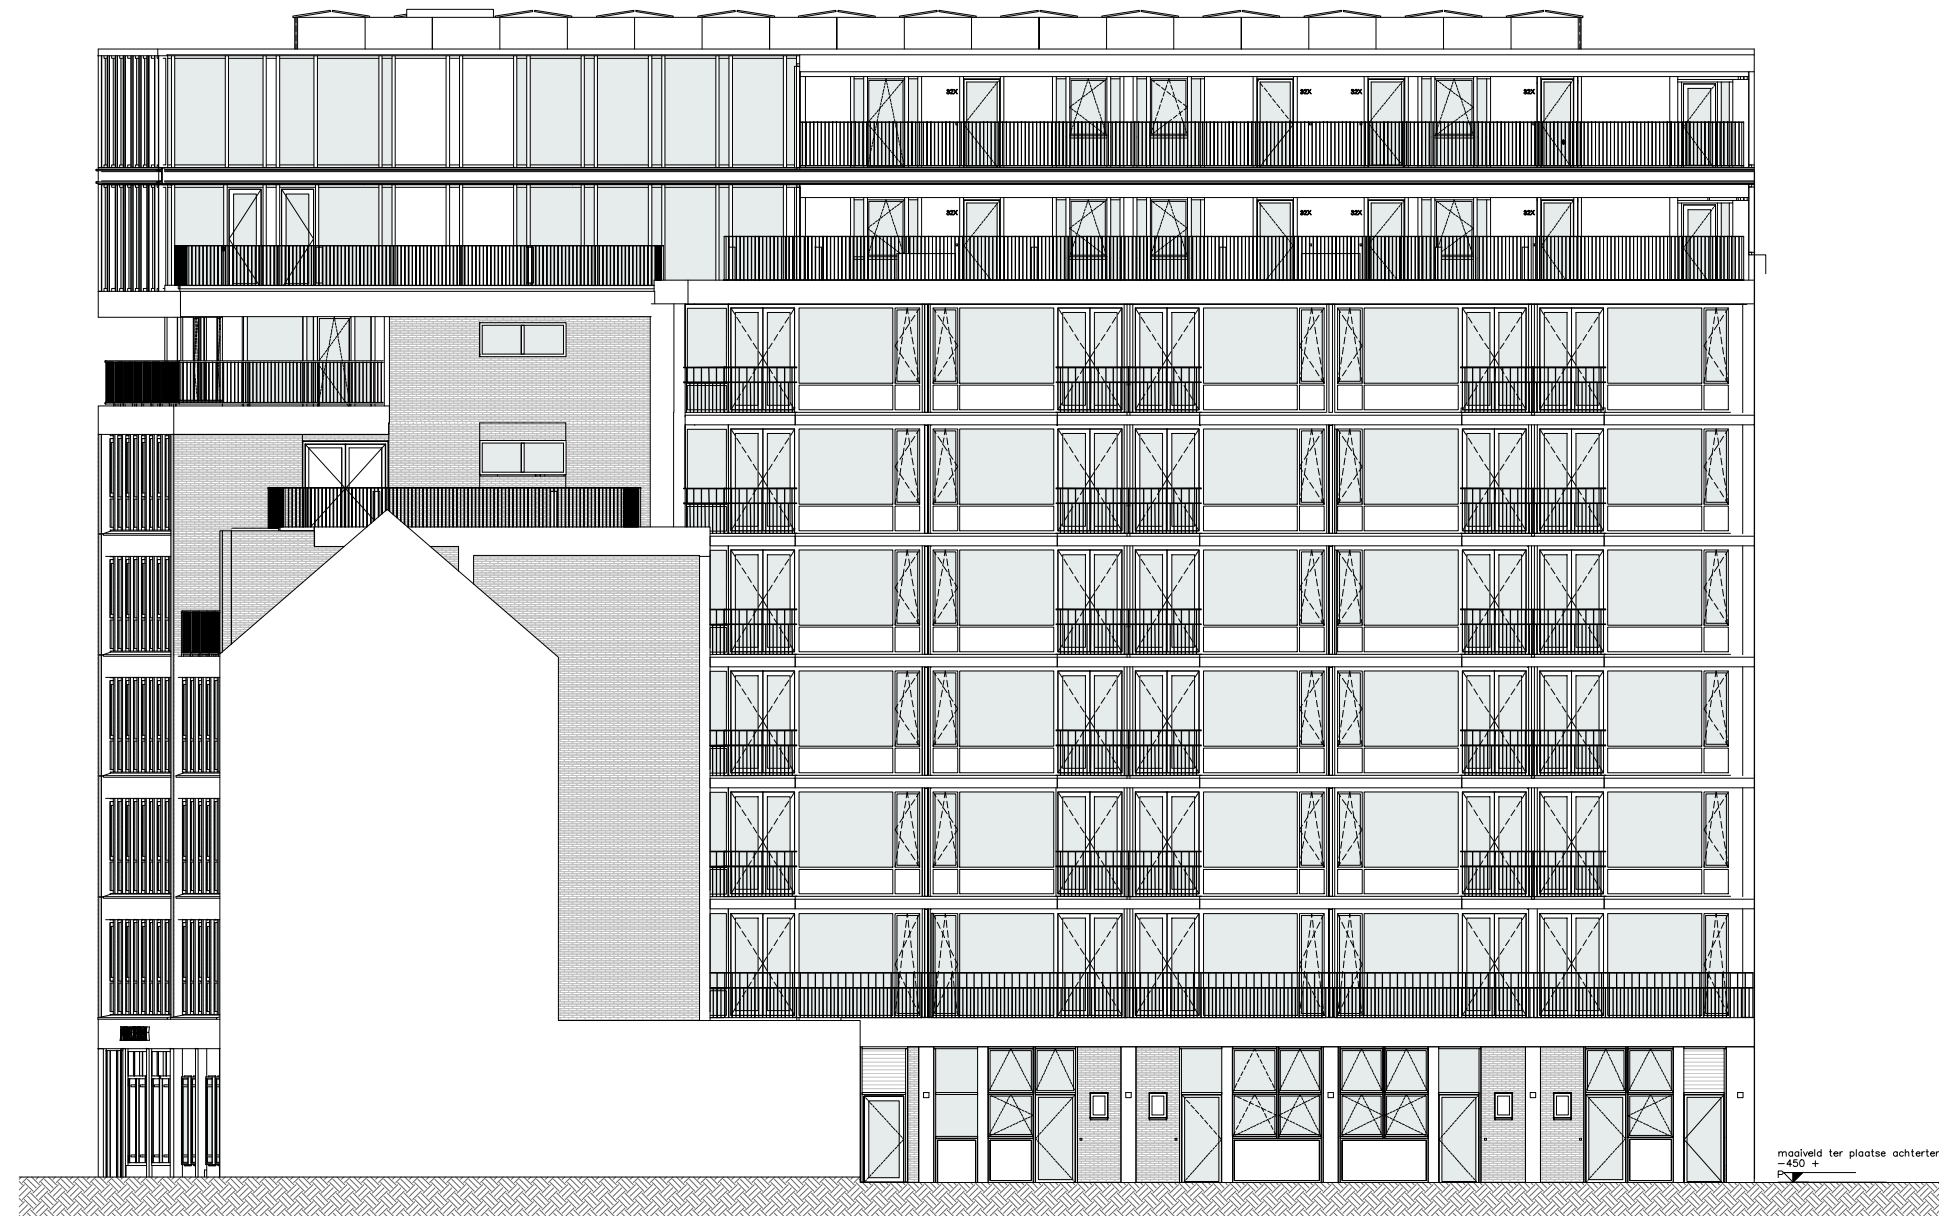

The West Blake

WESTBLAAK 24-32 | ROTTERDAM

OOSTGEVEL

The West Blake

WESTBLAAK 24-32 | ROTTERDAM

ZUIDGEVEL

The West Blake

WESTBLAAK 24-32 | ROTTERDAM

WESTGEVEL

The West Blake

WESTBLAAK 24-32 | ROTTERDAM

Type E

Downtown

Appartement 1.07 Verdieping 1
Appartement 2.07 Verdieping 2
Appartement 3.07 Verdieping 3

Datum: 29-05-2024
Schaal 1:50

The West Blake