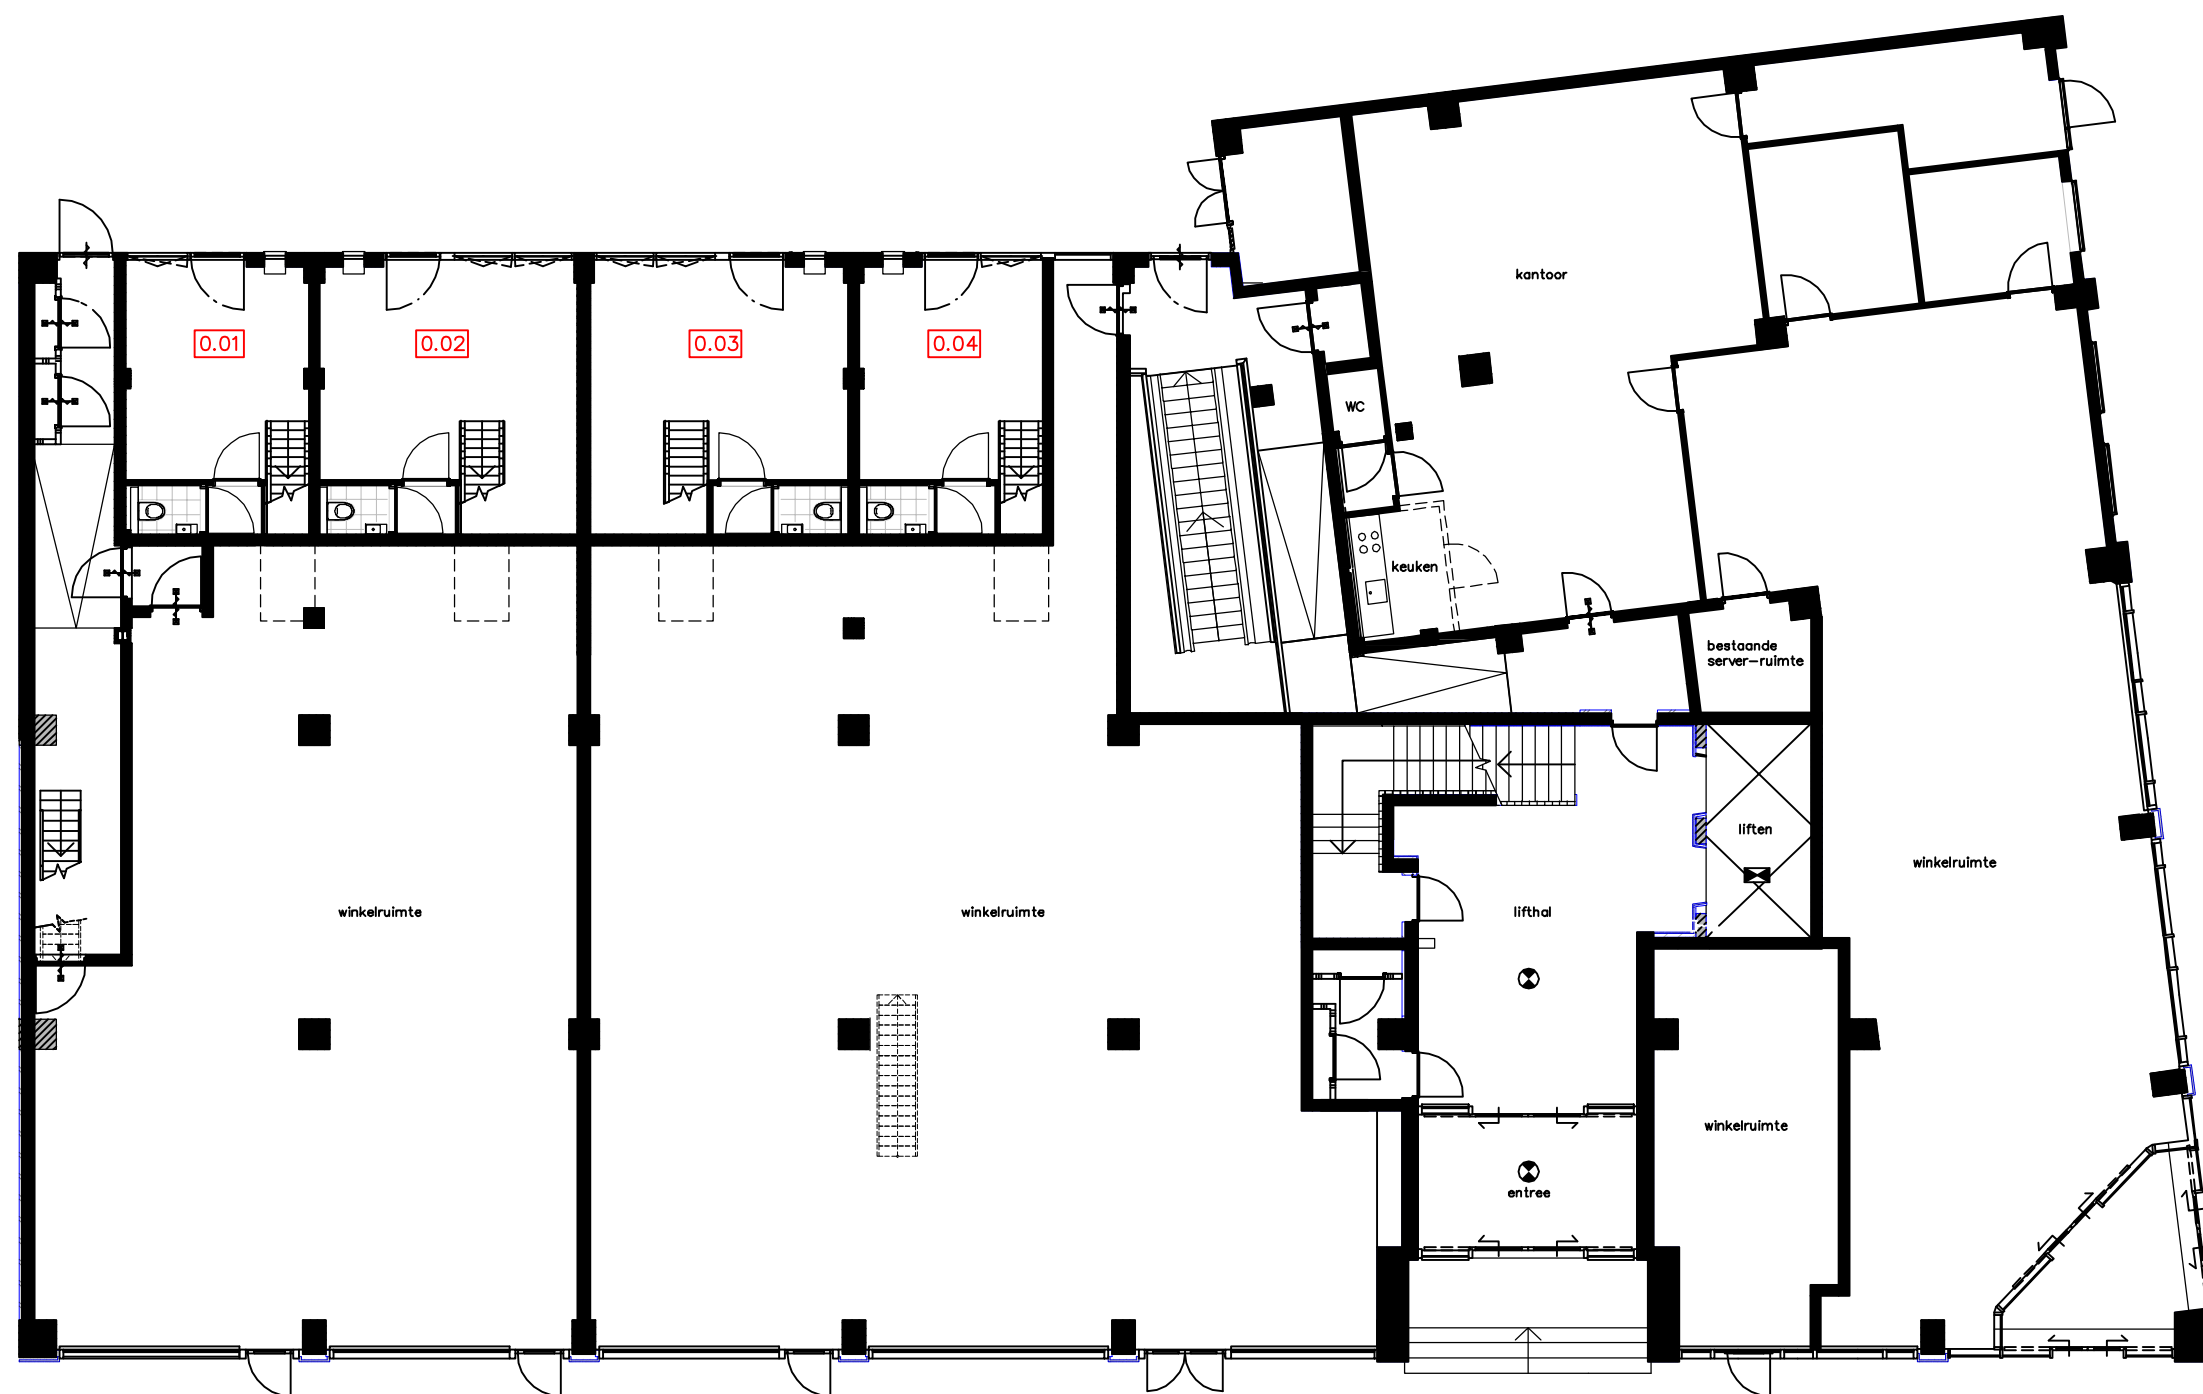

WESTBLAAK 24-32 | ROTTERDAM

Kelderverdieping

The West Blake

WESTBLAAK 24-32 | ROTTERDAM

overzicht
begane grond

The West Blake

WESTBLAAK 24-32 | ROTTERDAM

overzicht
1e verdieping

The West Blake

WESTBLAAK 24-32 | ROTTERDAM

overzicht
2e verdieping

The West Blake

WESTBLAAK 24-32 | ROTTERDAM

overzicht
3e verdieping

The West Blake

WESTBLAAK 24-32 | ROTTERDAM